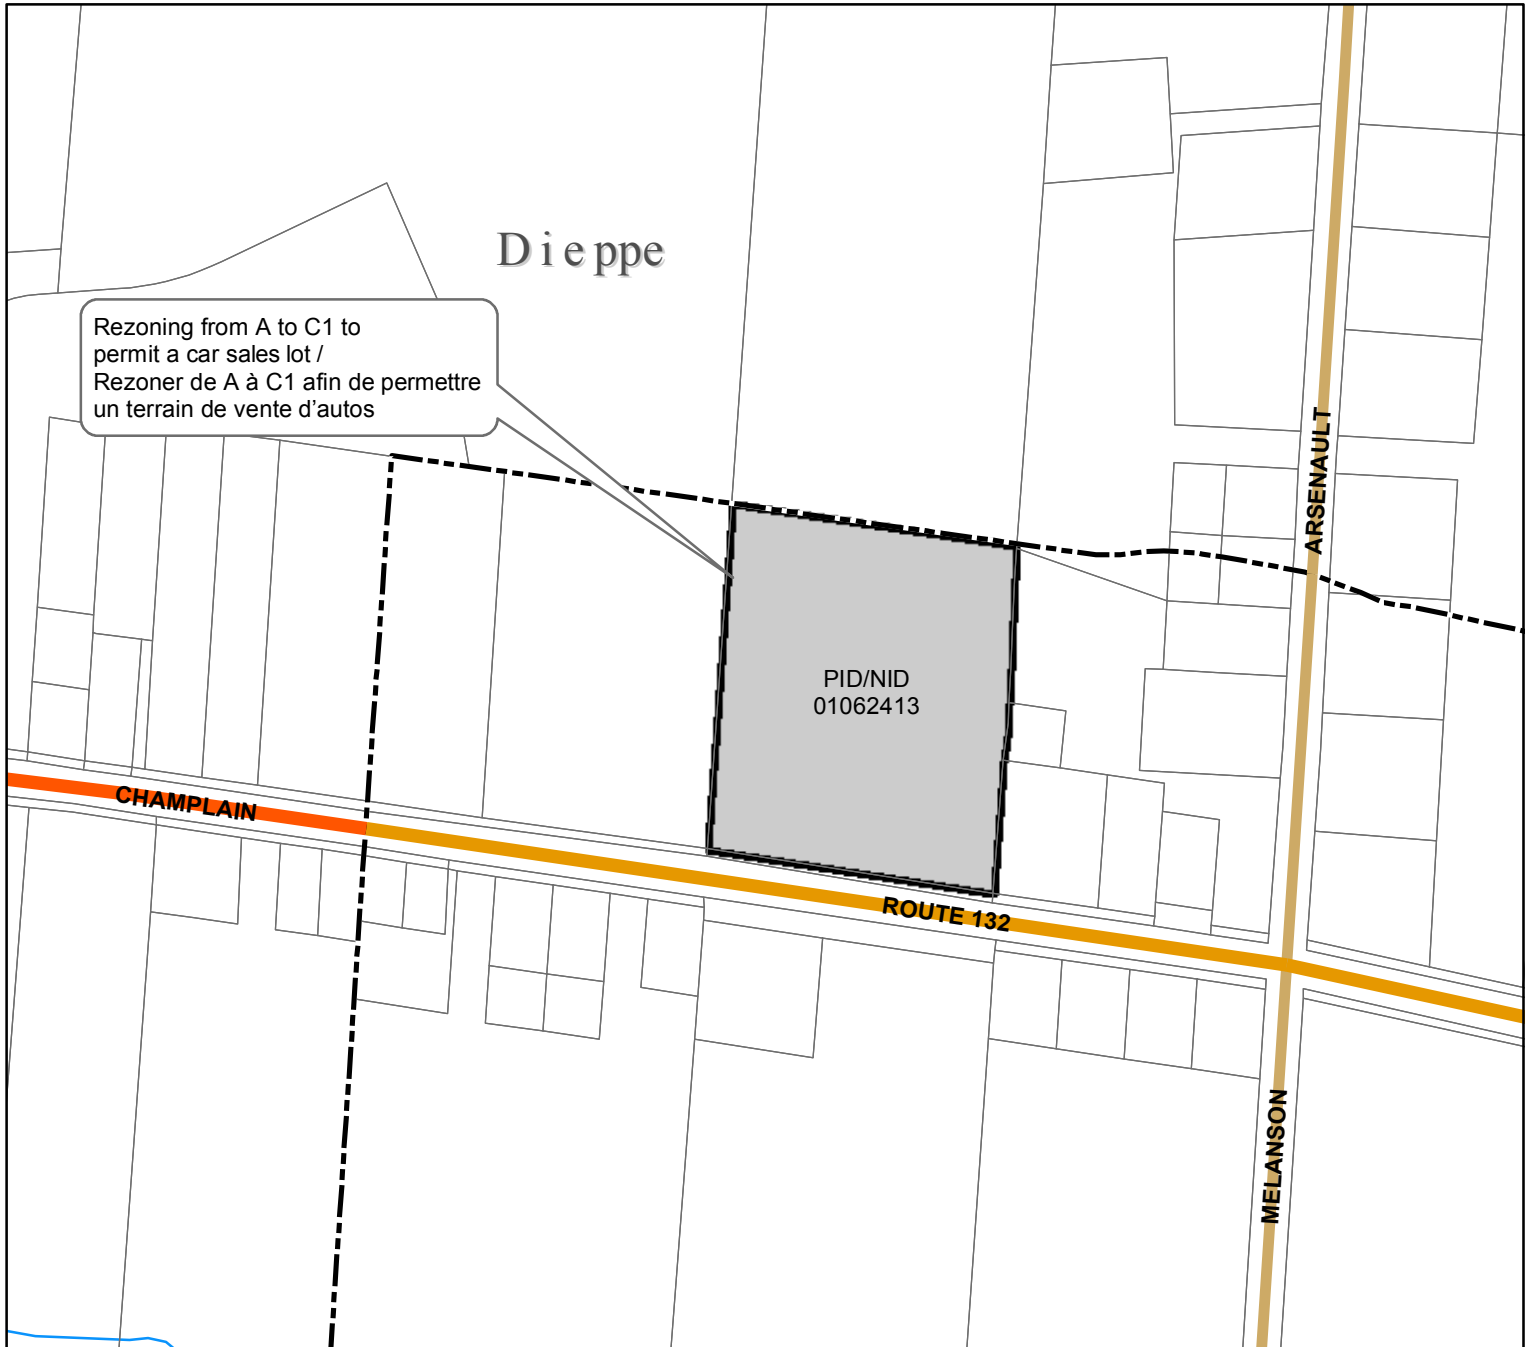

Schedule AE-1 / Annexe AE-1

Greater Moncton Planning Area Zoning Map / Carte de zonage du secteur d'aménagement du Grand Moncton

Date: October 23, 2018 / 23 octobre 2018

Legend / Légende

Rezoning from A to C1 to permit a car sales lot /
Rezonner de A à C1 afin de permettre un terrain de vente d'autos

Scale / échelle 1:4,000