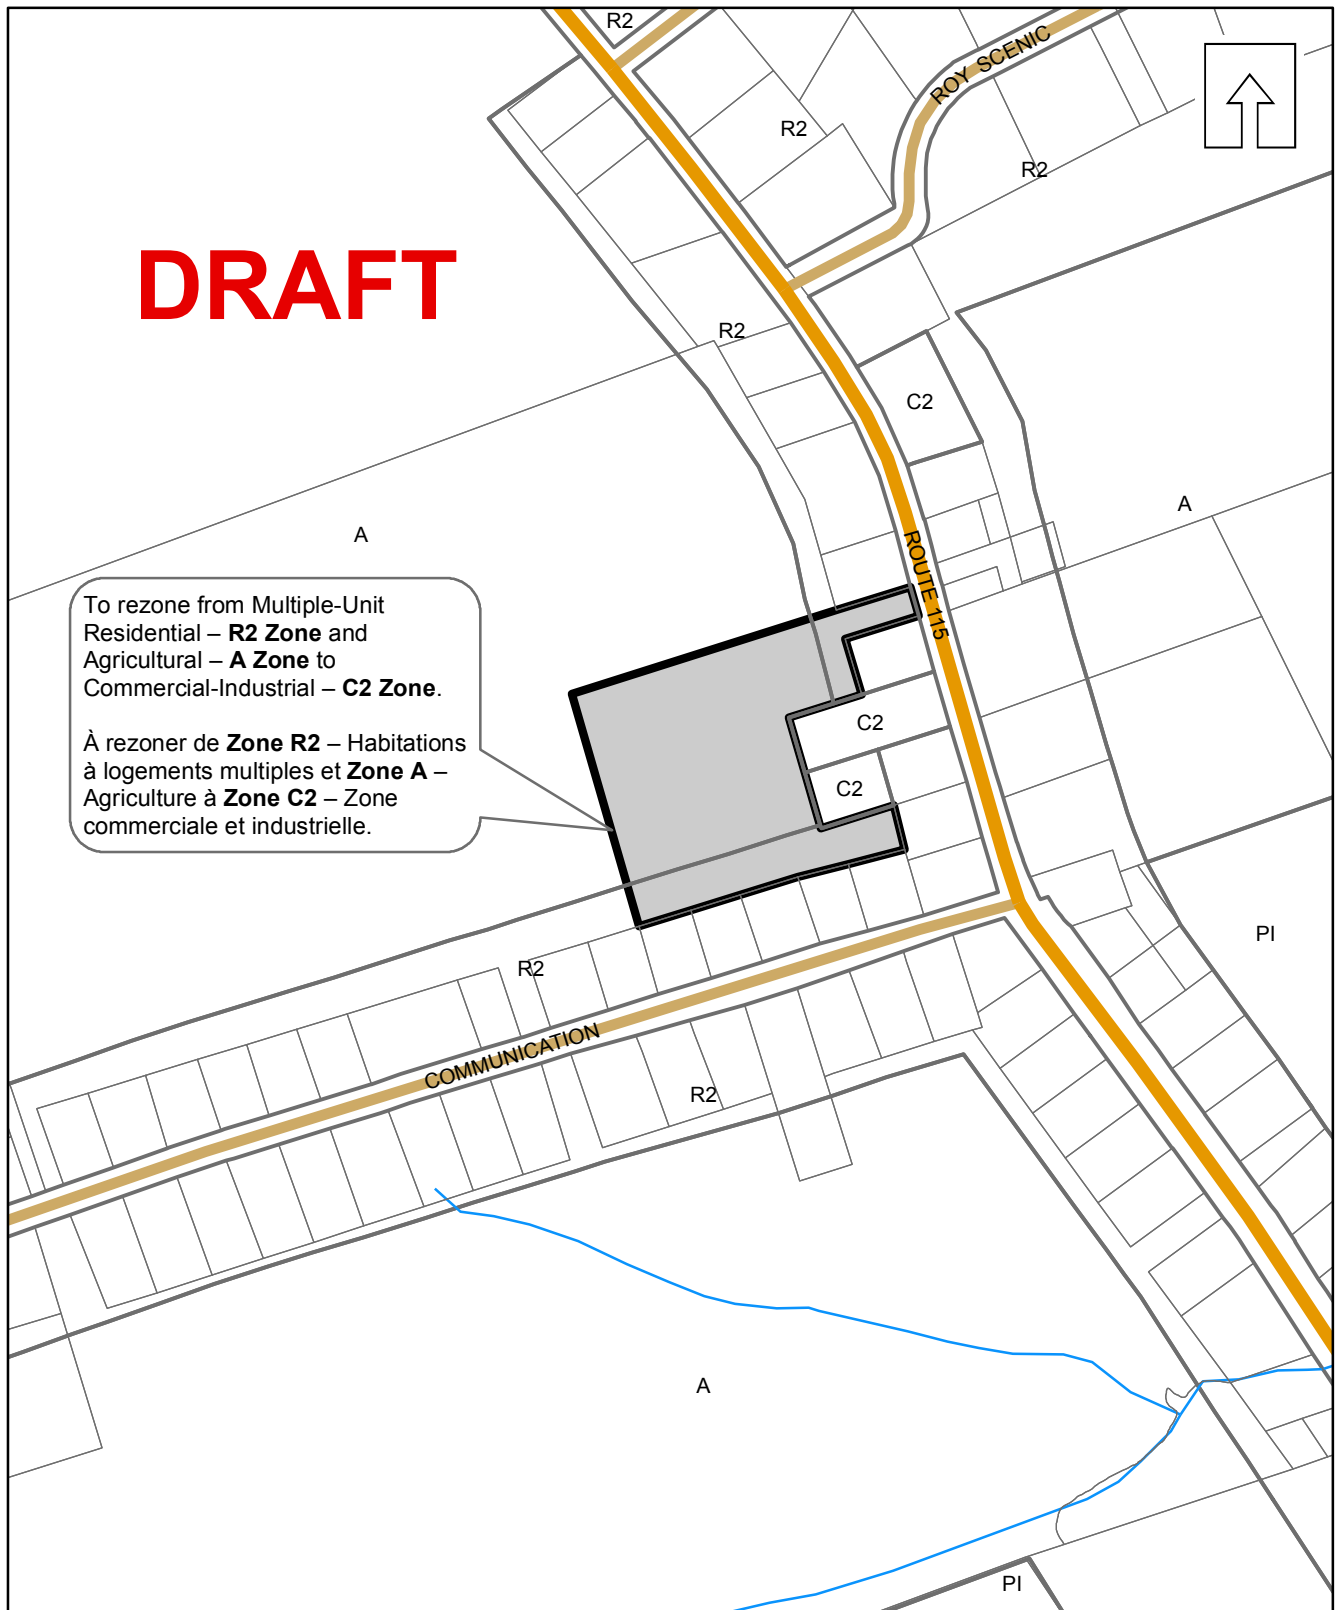

Schedule R-1 / Annexe R-1

Greater Moncton Planning Area Zoning Map / Carte de zonage du secteur d'aménagement du Grand Moncton

Date: November 12, 2013 / le 12 novembre 2013

Legend / Légende

 Commercial-Industrial – **C2 Zone** /
Zone C2 – Zone commerciale et industrielle

Scale / échelle 1:5,000

0 50 100 200 300 400 Meters / mètres