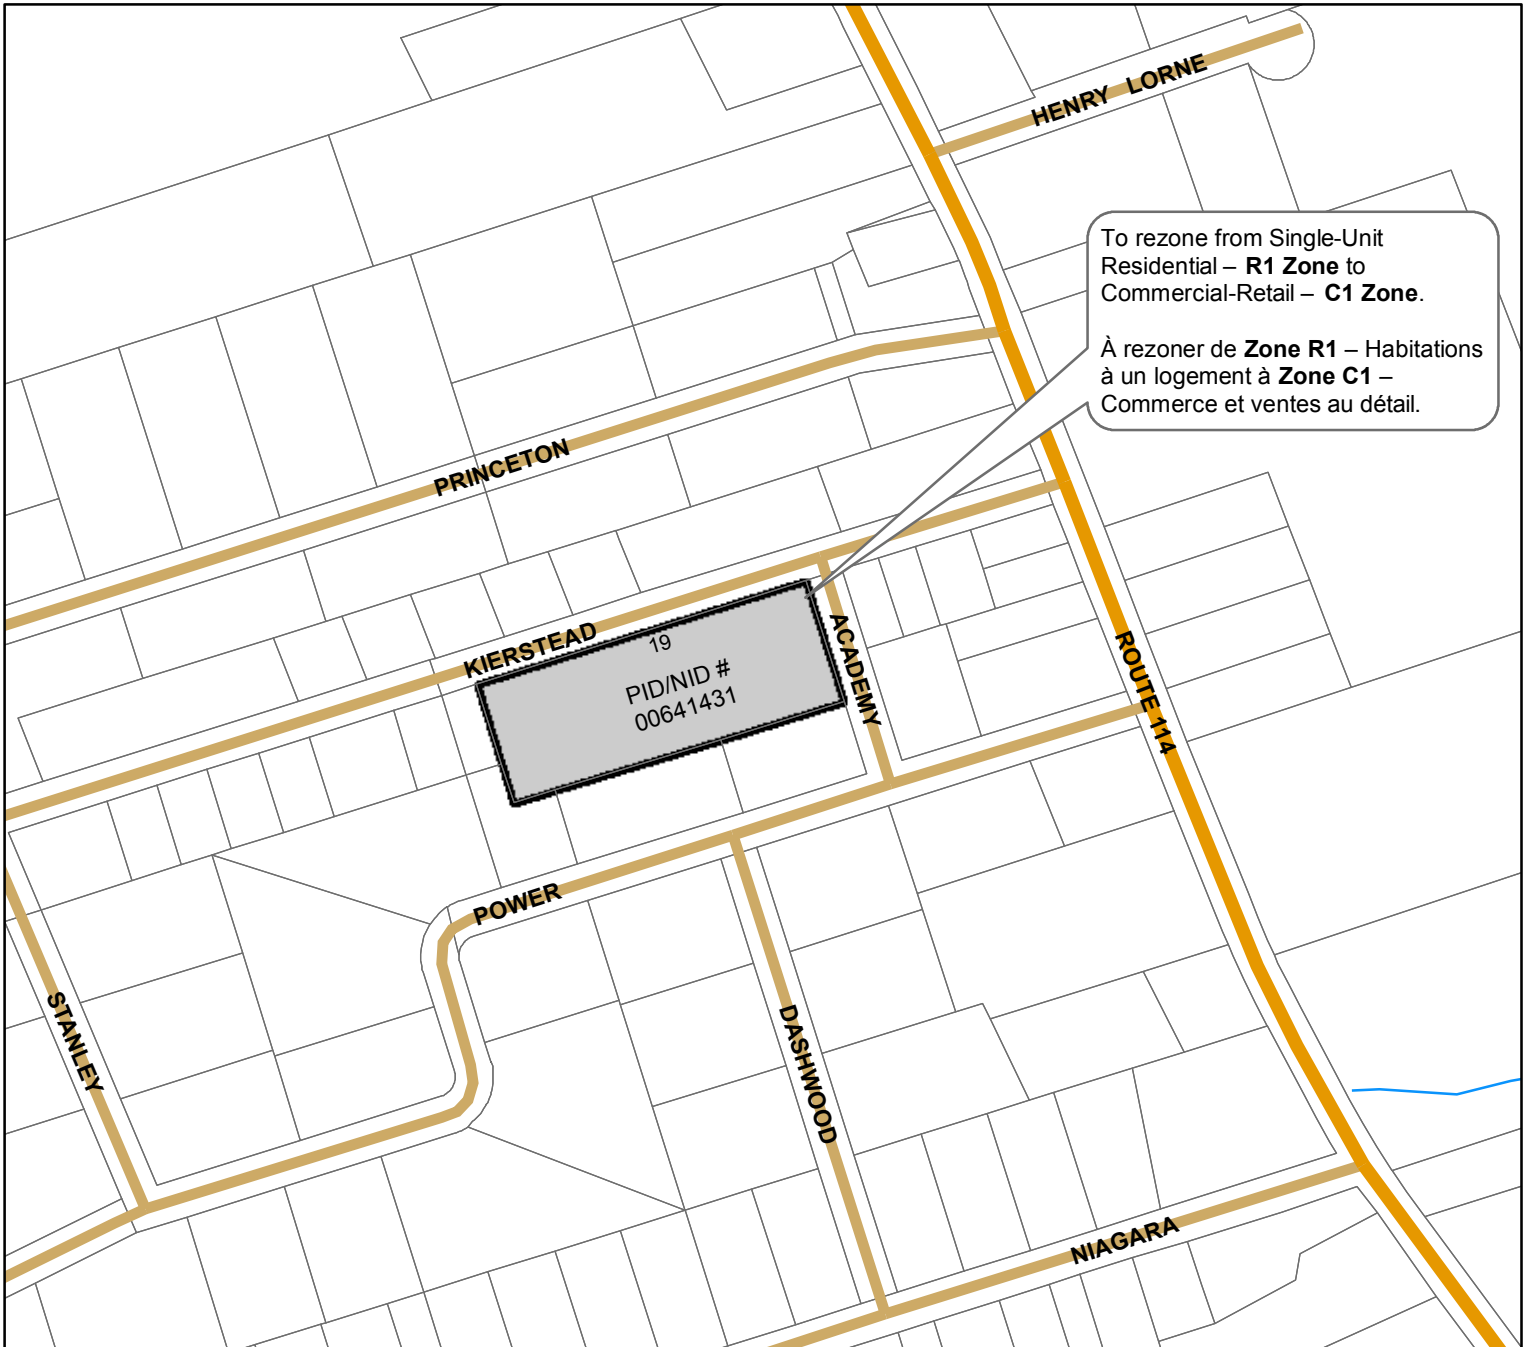

# Schedule AD-1 / Annexe AD-1

## Greater Moncton Planning Area Zoning Map / Carte de zonage du secteur d'aménagement du Grand Moncton

Date: July 20, 2018 / 20 juillet 2018

### Legend / Légende

 Commercial-Retail – **C1 Zone** /  
**Zone C1** – Commerce et ventes au détail

Scale / échelle 1:4,000

0 50 100 200 300 400 Metres / mètres