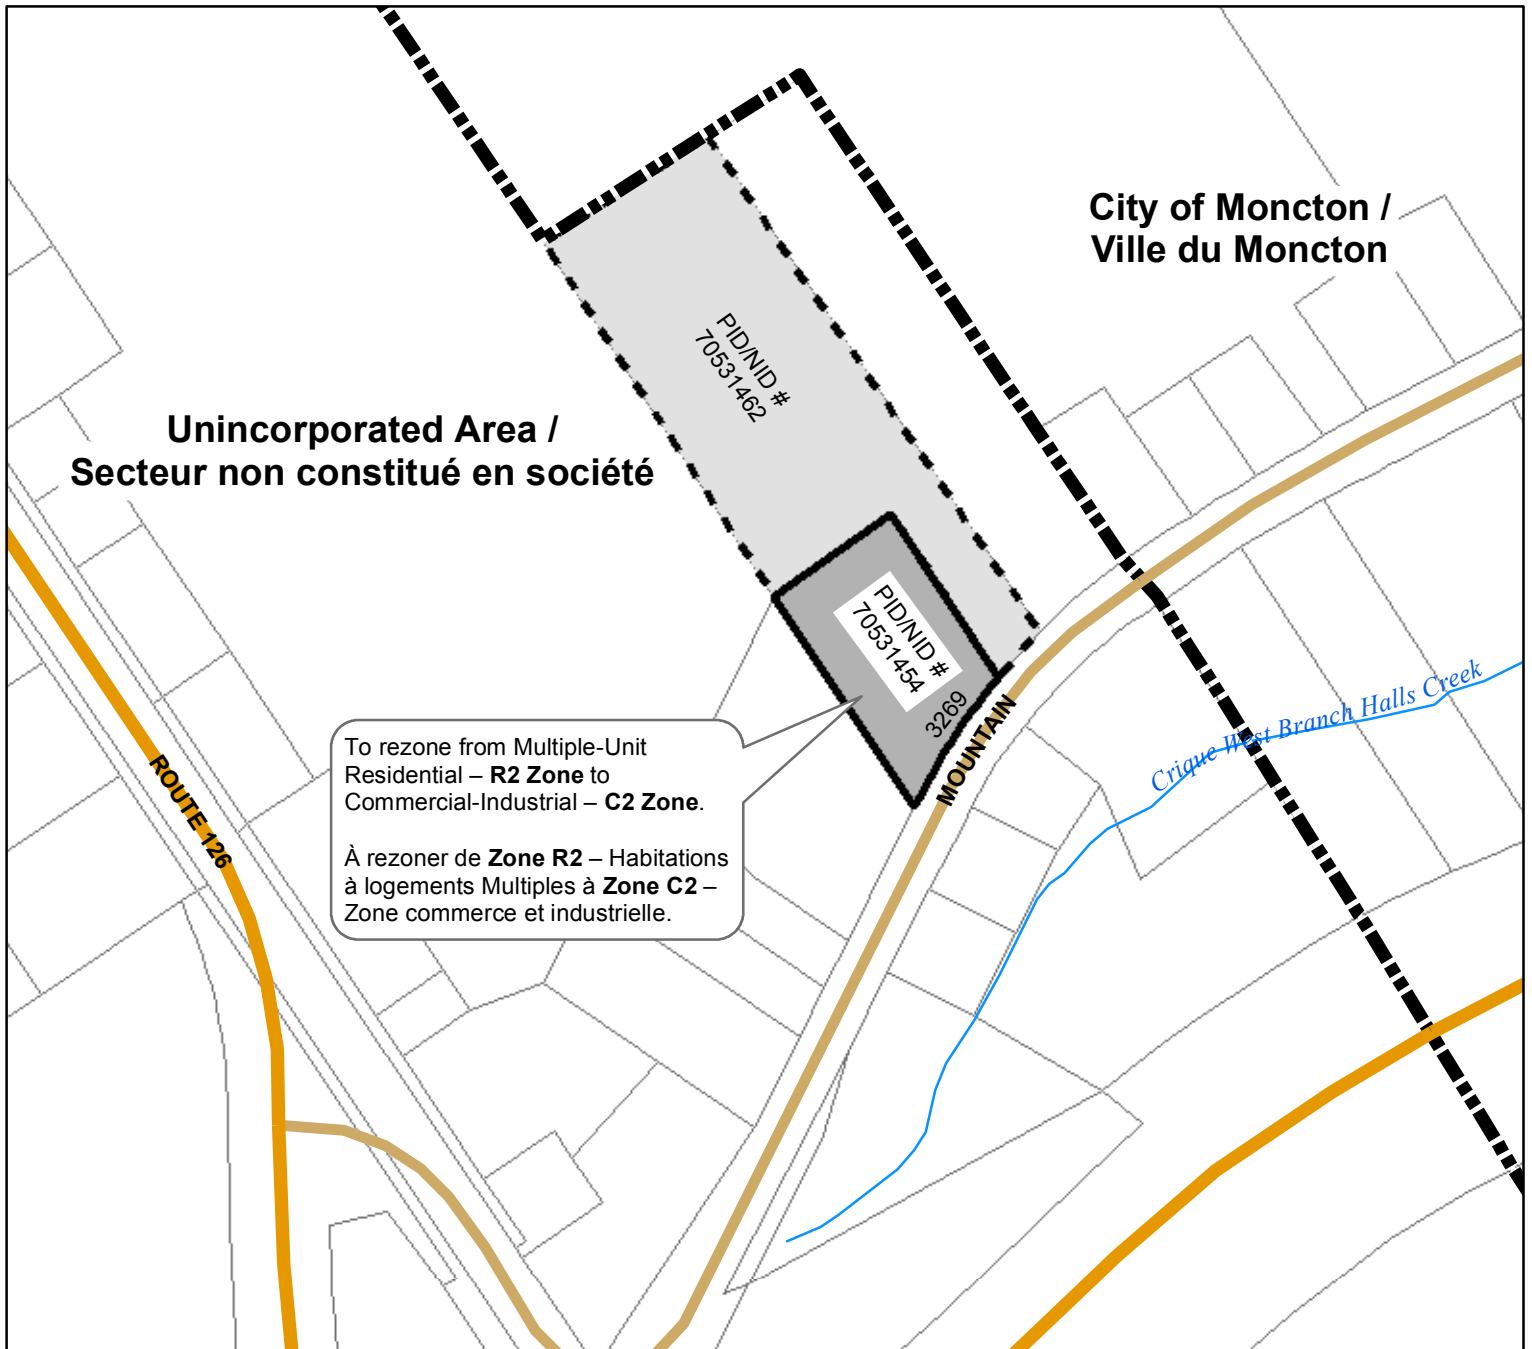

Schedule AB-1 / Annexe AB-1

Greater Moncton Planning Area Zoning Map /
Carte de zonage du secteur d'aménagement du Grand Moncton

Date: April 17, 2018 / 17 avril 2018

Legend / Légende

-  Commercial-Industrial – **C2 Zone**
Zone C2 – Zone commerce et industrielle
-  (Existing) - Commercial-Industrial – **C2 Zone**
(Existant) - **Zone C2** – Zone commerce et industrielle

Scale / échelle 1:3,000

0 25 50 100 150 200 250 Metres / mètres