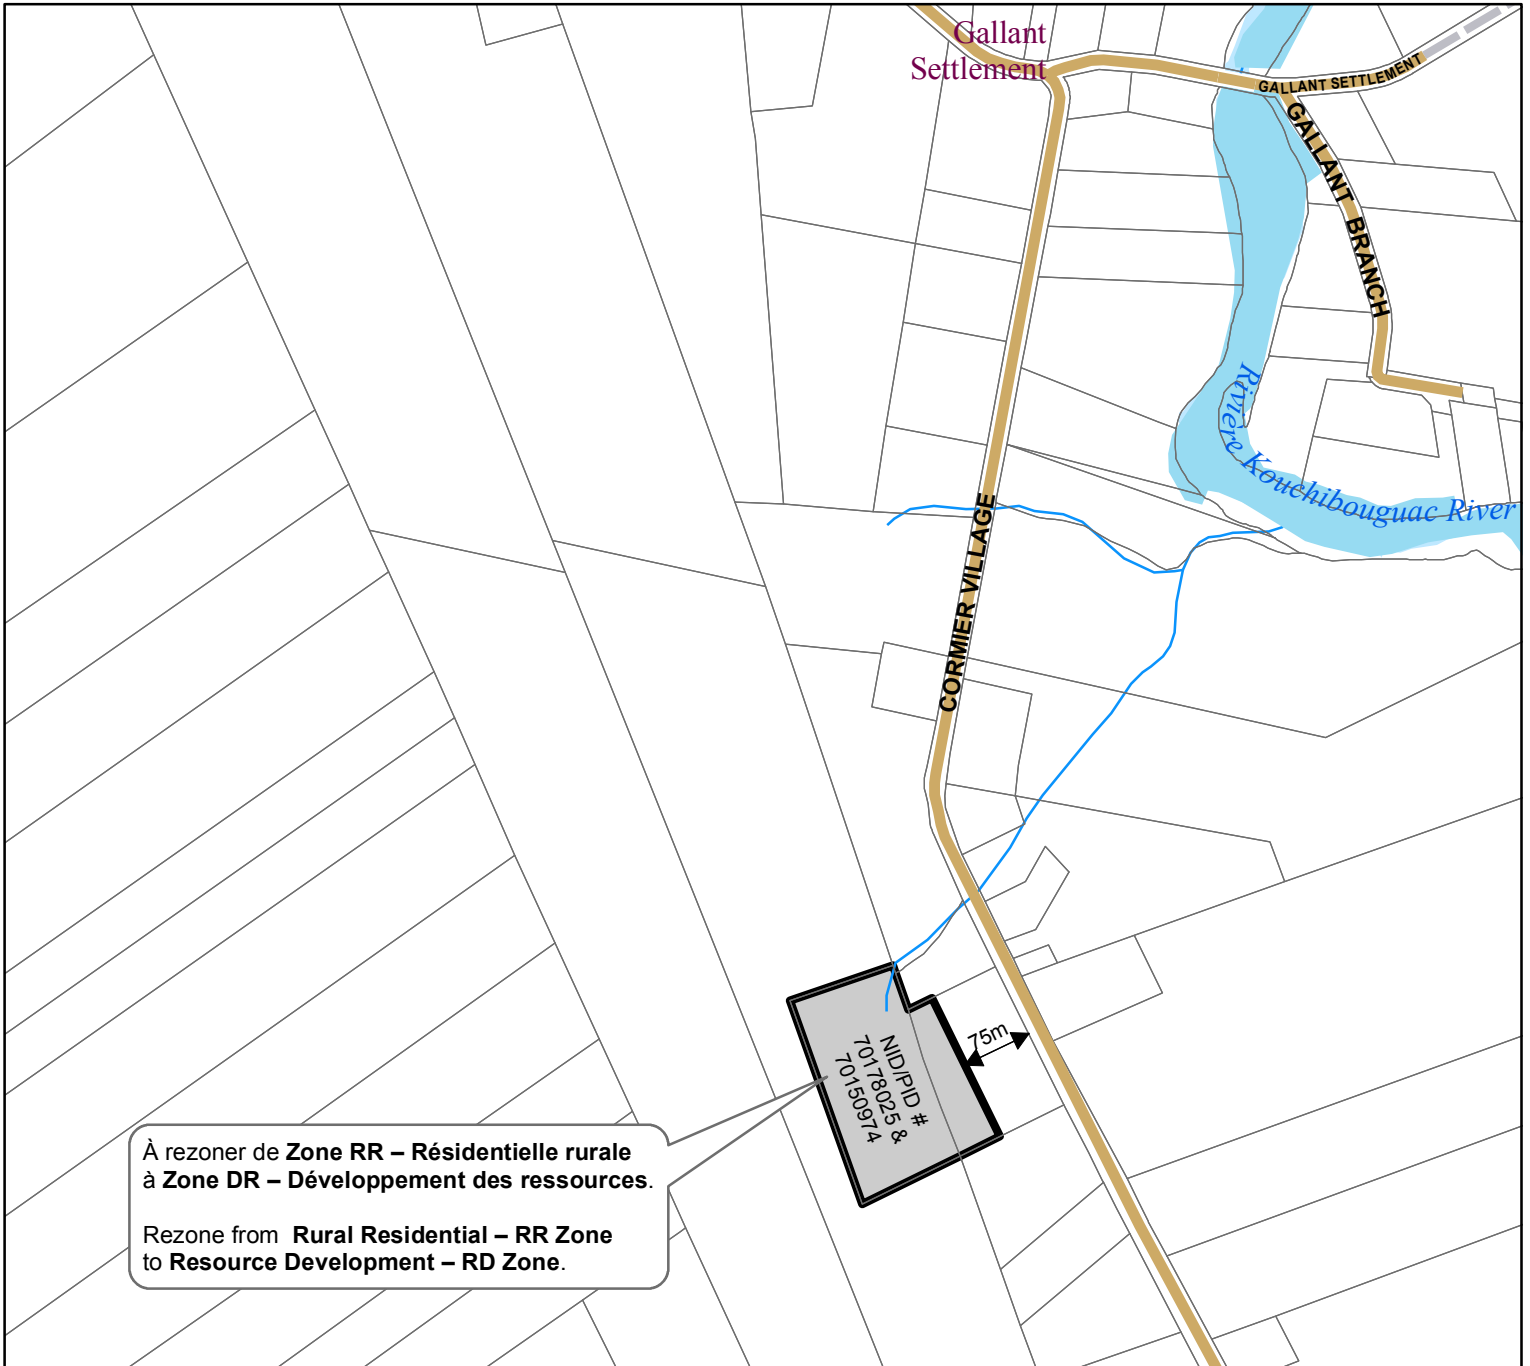

Annexe B / Schedule B

Carte de zonage de la communauté rurale de Beaubassin-est Beaubassin East Rural Community Zoning Map

le 9 décembre 2015 / Date: December 9, 2015

Légende / Legend

 Zone DR – Développement des ressources /
Resource Development – RD Zone

échelle / Scale 1:8,000

0 50 100 200 300 400 500 600 700 Metres / mètres