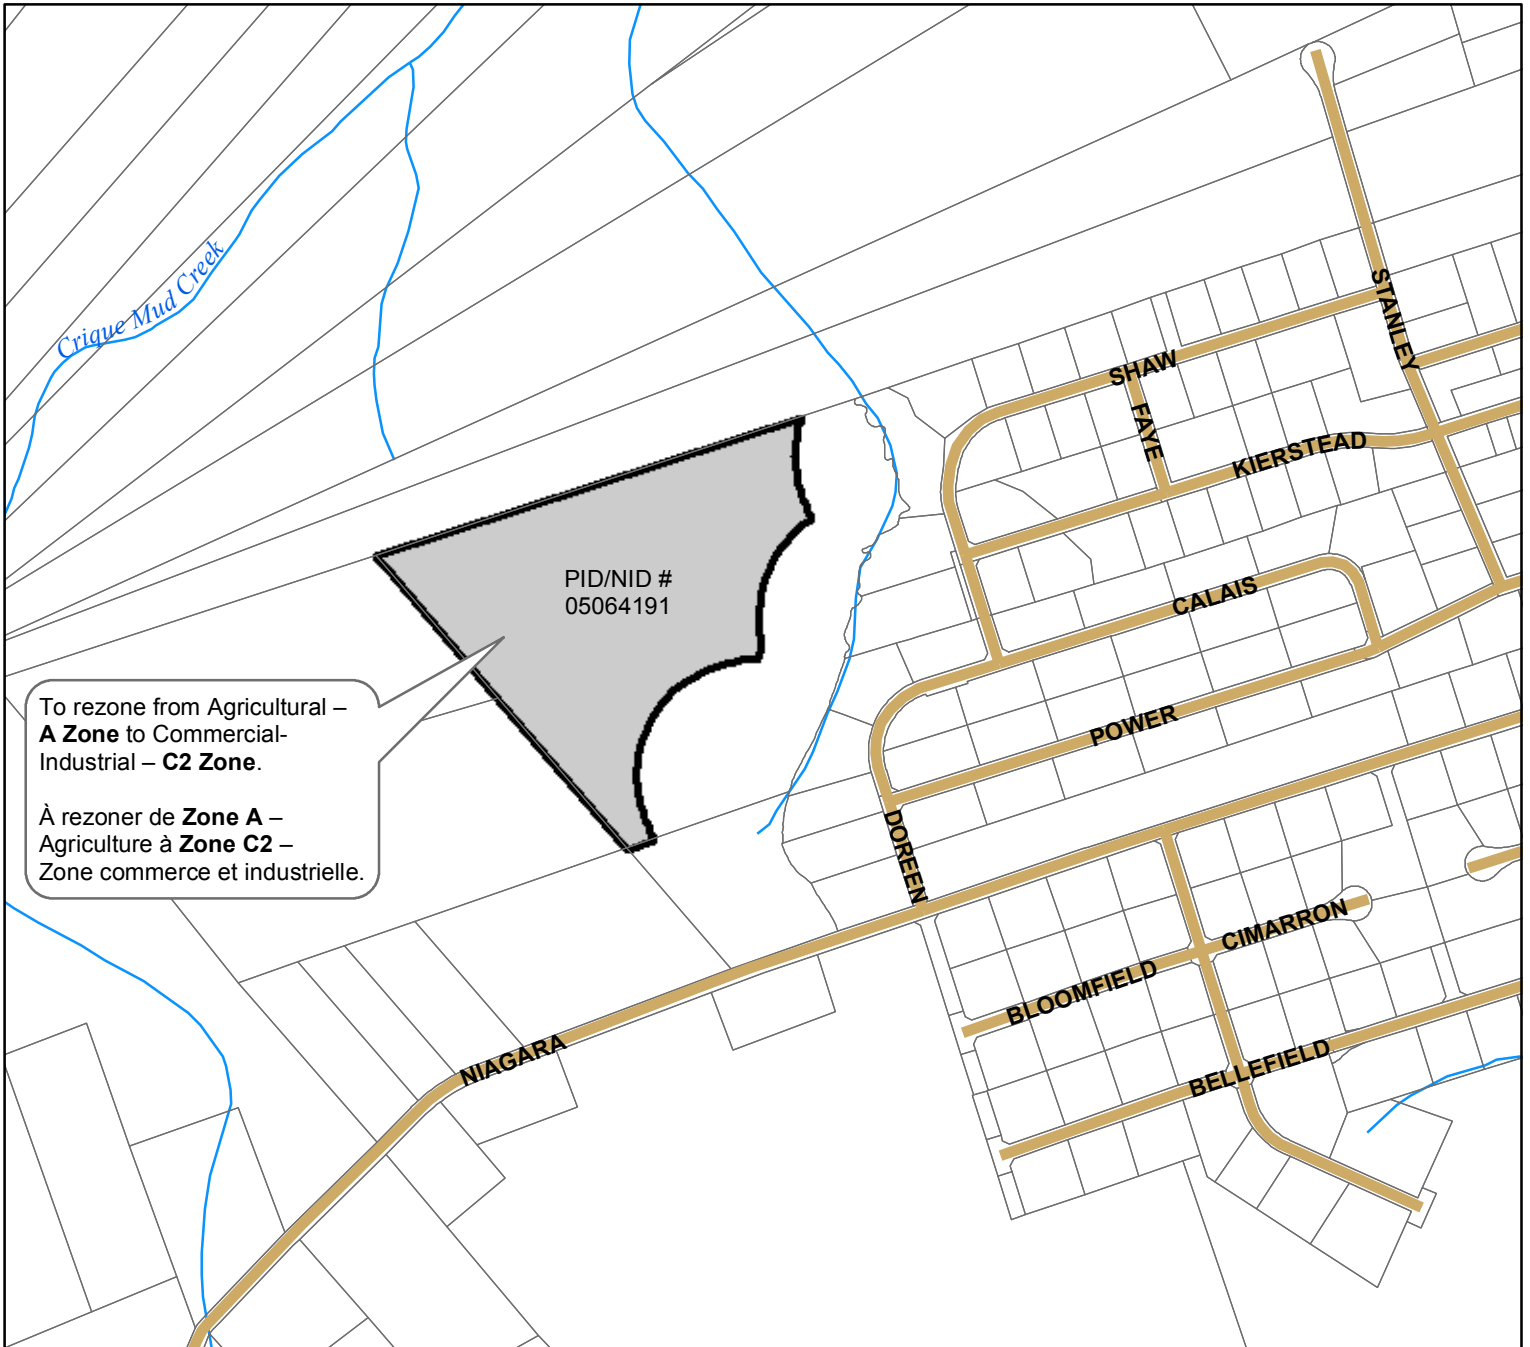

Schedule AA-1 / Annexe AA-1

Greater Moncton Planning Area Zoning Map / Carte de zonage du secteur d'aménagement du Grand Moncton

Date: June 22, 2017 / 22 juin 2017

Legend / Légende

 Commercial-Industrial – **C2 Zone**
Zone C2 – Zone commerce et industrielle

Scale / échelle 1:10,000