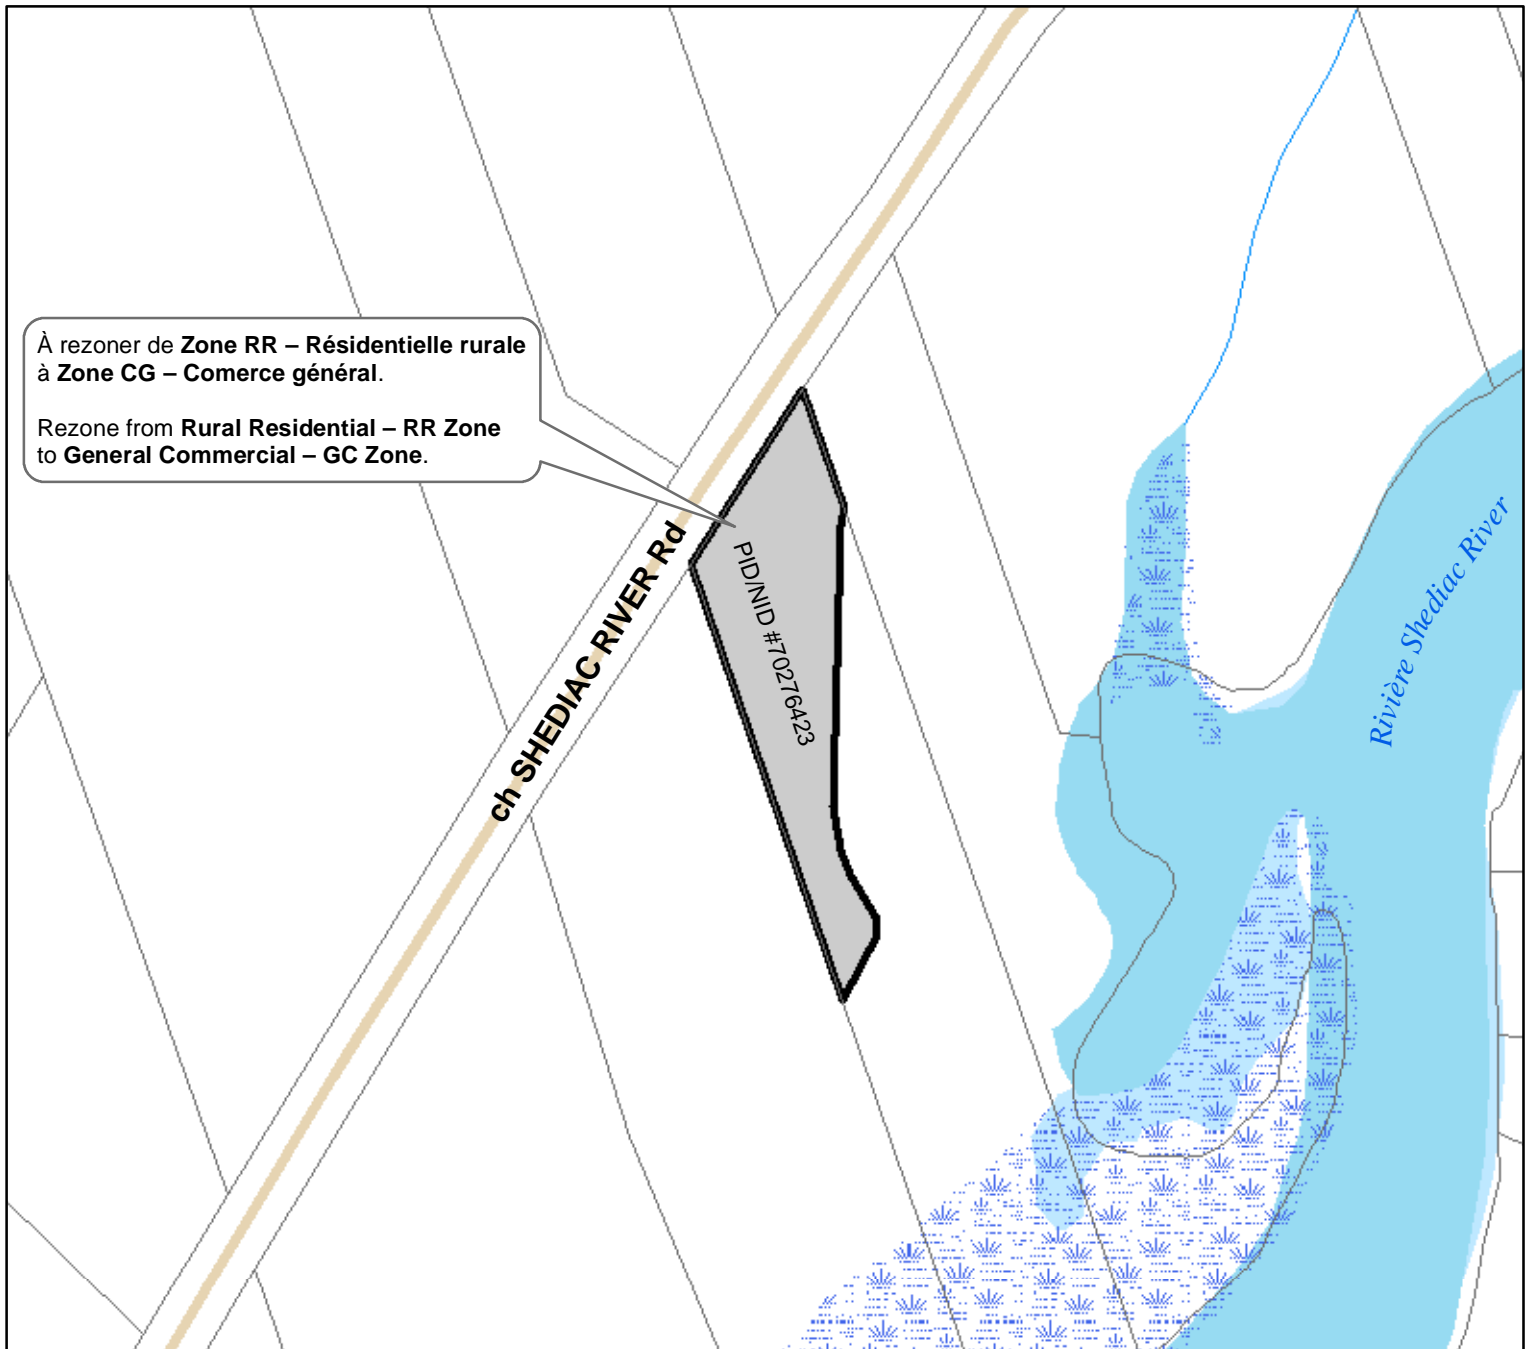

# Annexe B / Schedule B

## Carte de zonage du secteur d'aménagement de Beaubassin-Ouest Beaubassin West Planning Area Zoning Map

le 13 juin 2014 / Date: June 13, 2014

### Légende / Legend

 Zone CG – Commerce général  
General Commercial – GC Zone

échelle / Scale 1:2,500

0 25 50 100 150 200 250 Metres / mètres