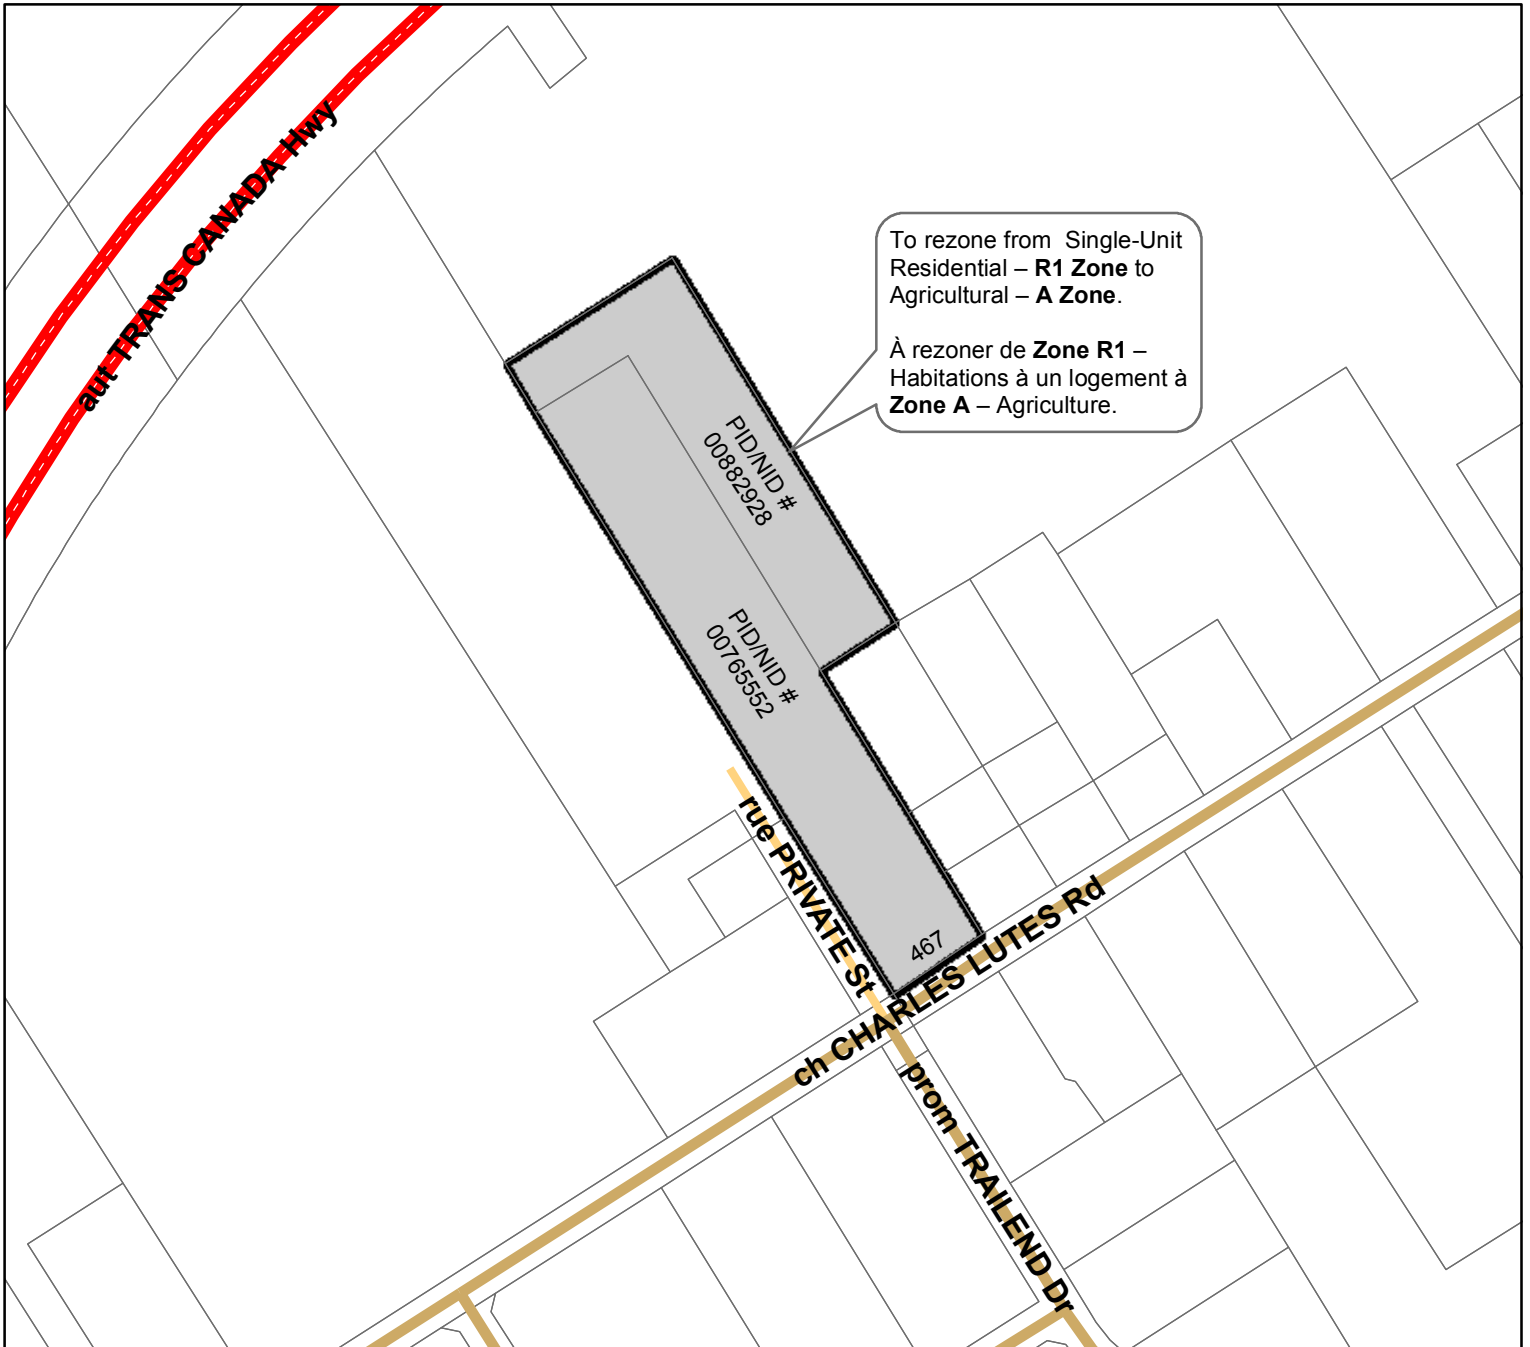

Schedule Z-1 / Annexe Z-1

Greater Moncton Planning Area Zoning Map / Carte de zonage du secteur d'aménagement du Grand Moncton

Date: October 6, 2016 / le 6 octobre 2016

Legend / Légende

 Agricultural — A Zone /
Zone A — Agriculture

Scale / échelle 1:4,000

0 50 100 200 300 400 500 Metres / mètres