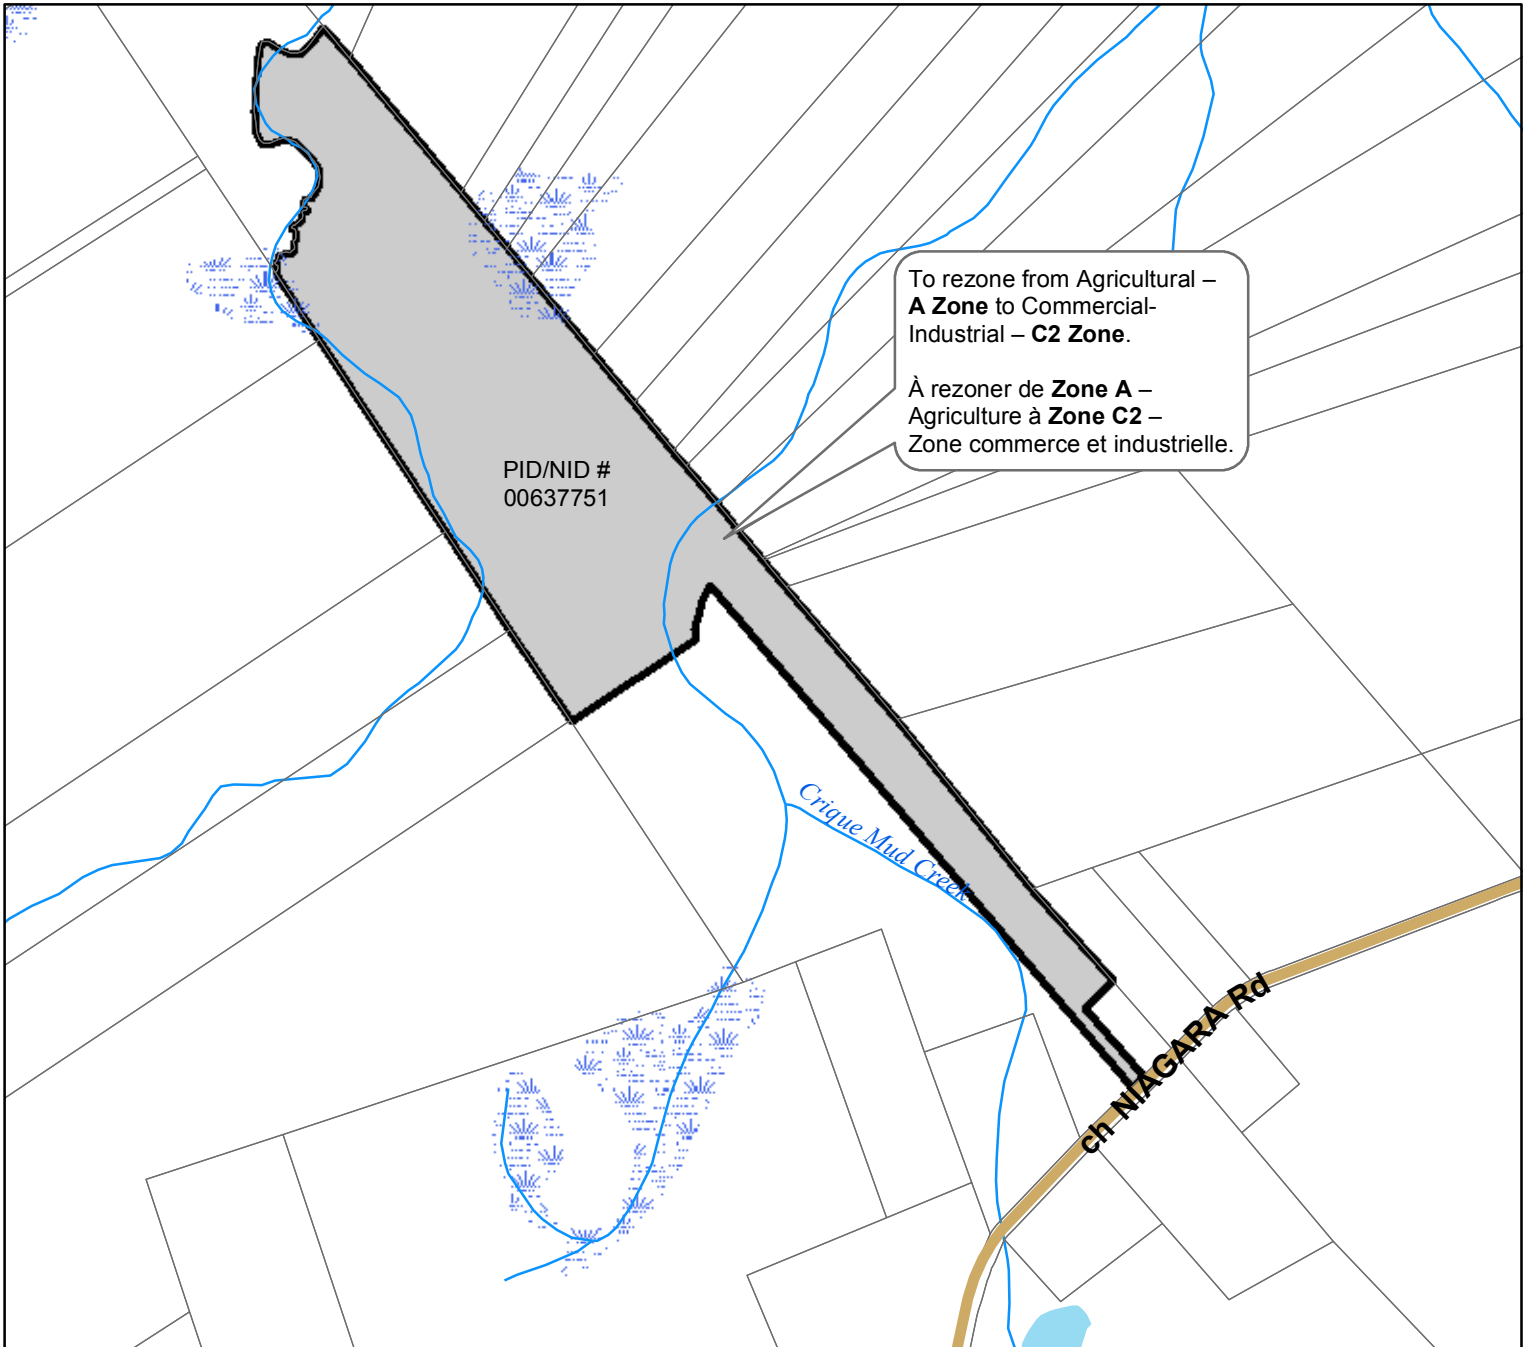

Schedule W-1 / Annexe W-1

Greater Moncton Planning Area Zoning Map / Carte de zonage du secteur d'aménagement du Grand Moncton

Date: September 9, 2015 / le 9 septembre 2015

Legend / Légende

 Commercial-Industrial – **C2 Zone**
Zone C2 – Zone commerce et industrielle

Scale / échelle 1:10,000

0 100 200 400 600 800 1,000 Metres / mètres