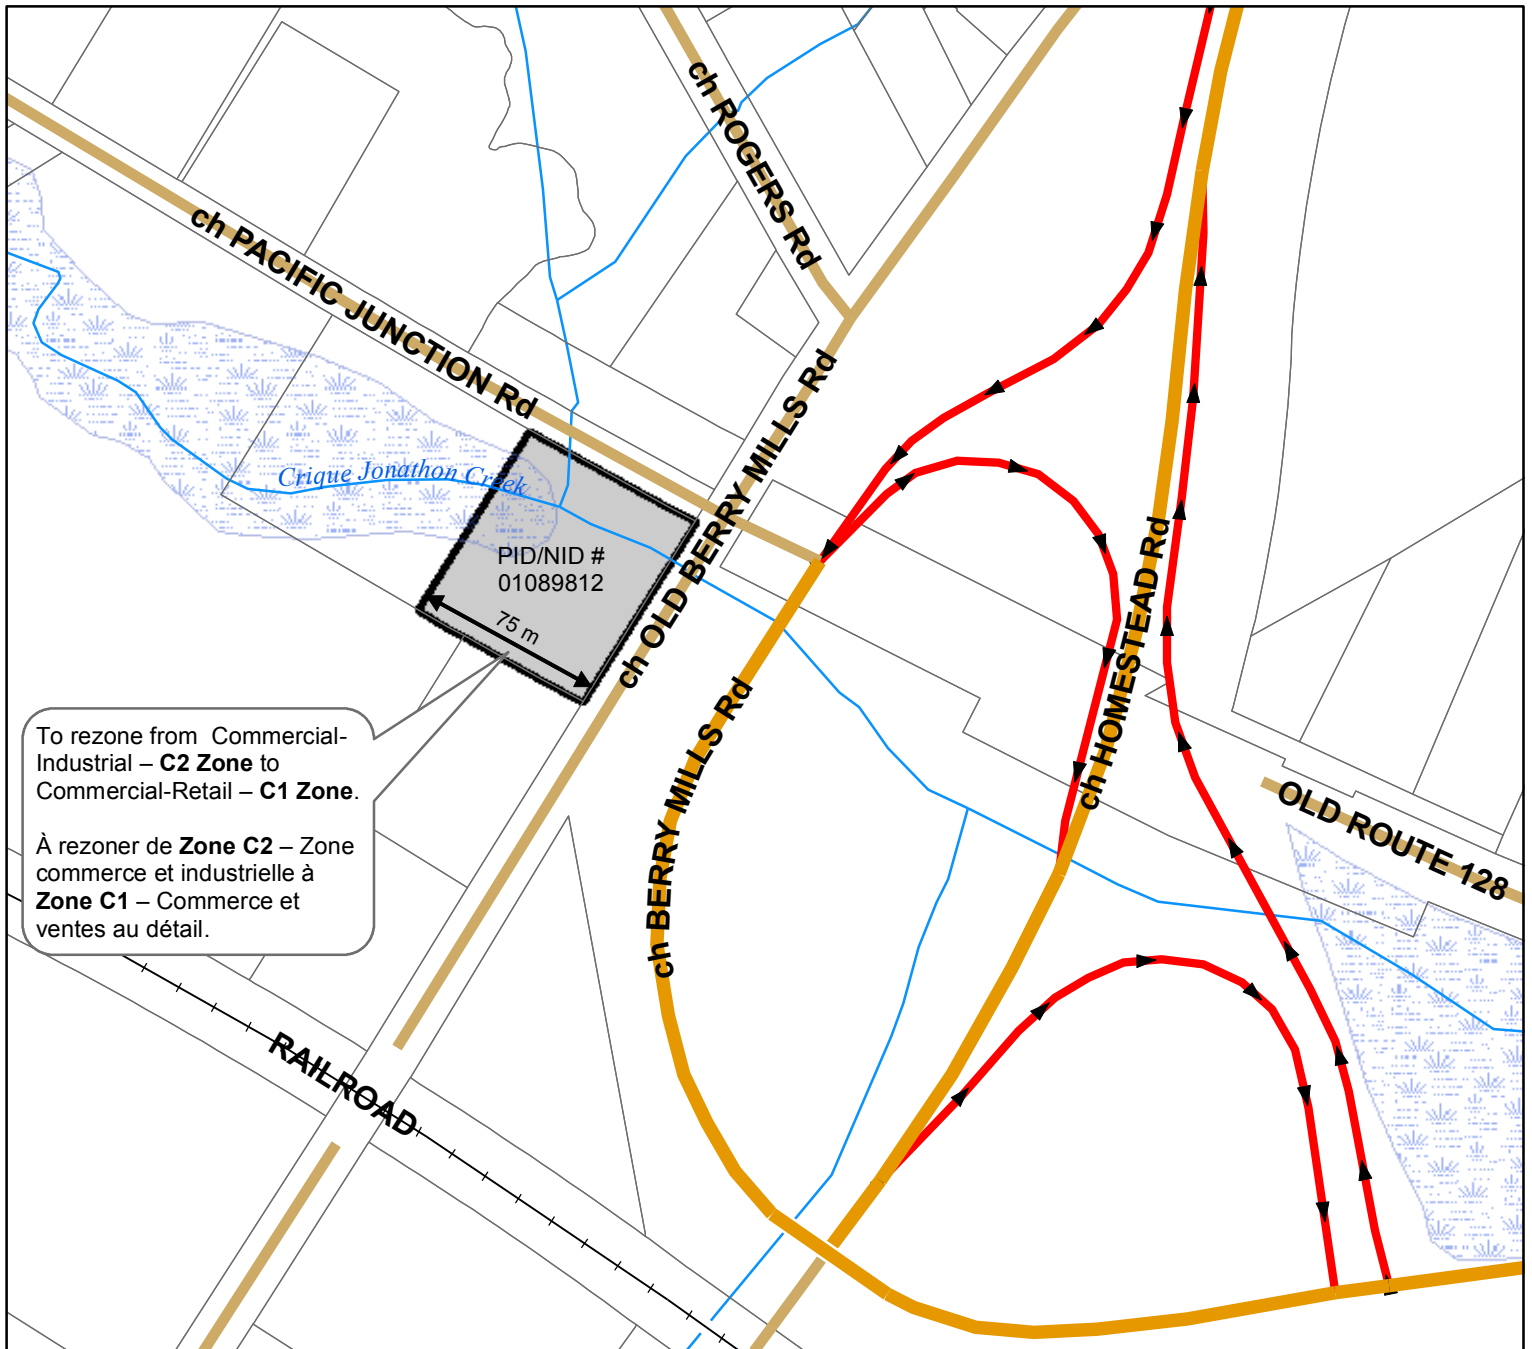

Schedule X-1 / Annexe X-1

Greater Moncton Planning Area Zoning Map / Carte de zonage du secteur d'aménagement du Grand Moncton

Date: September 23, 2015 / le 23 septembre 2015

Legend / Légende

 Commercial-Retail – C1 Zone /
Zone C1 – Commerce et ventes au détail

Scale / échelle 1:3,000