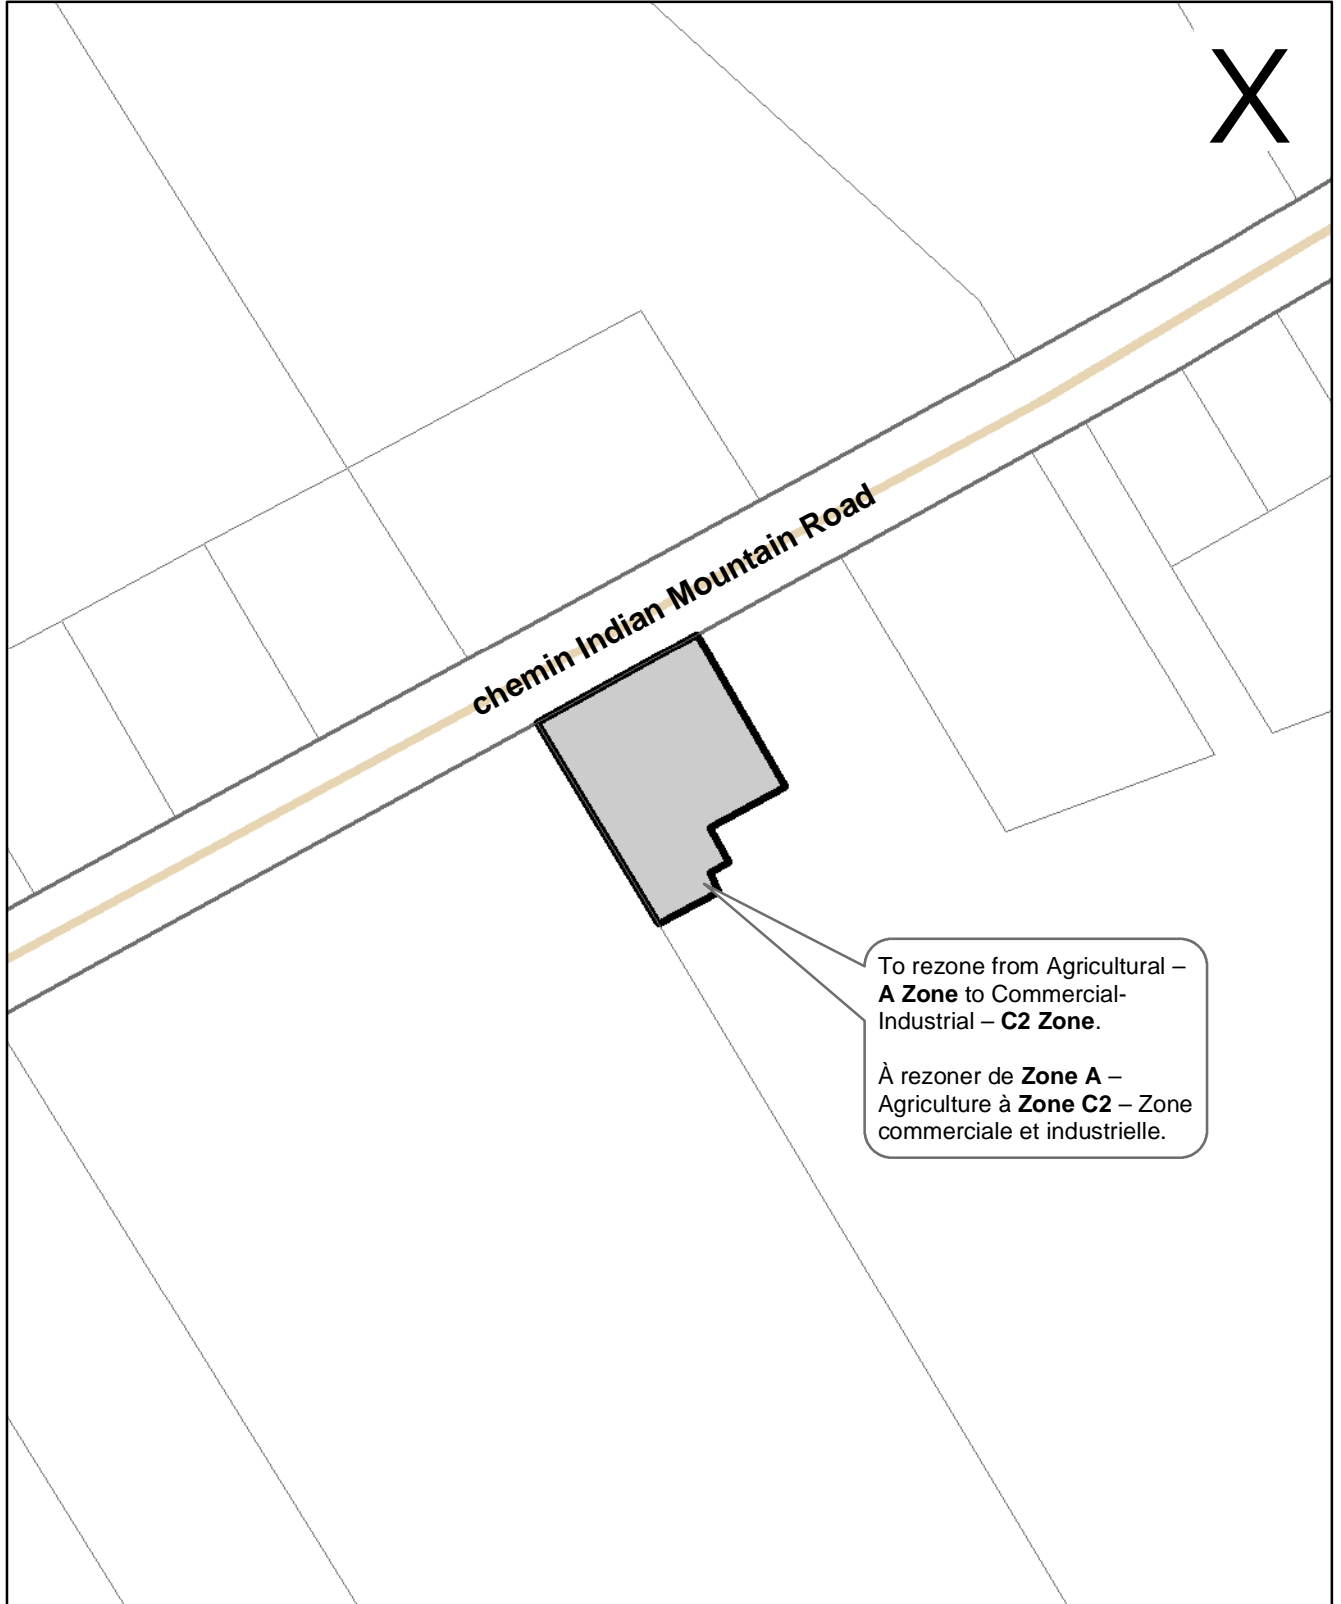

Schedule S-1 / Annexe S-1

Greater Moncton Planning Area Zoning Map /
Carte de zonage du secteur d'aménagement du Grand Moncton

Date: March 17, 2014 / le 17 mars 2014

Legend / Légende

 Commercial-Industrial – **C2 Zone** /
Zone C2 – Zone commerciale et industrielle

Scale / échelle 1:2,500

0 25 50 100 150 200 Metres / mètres